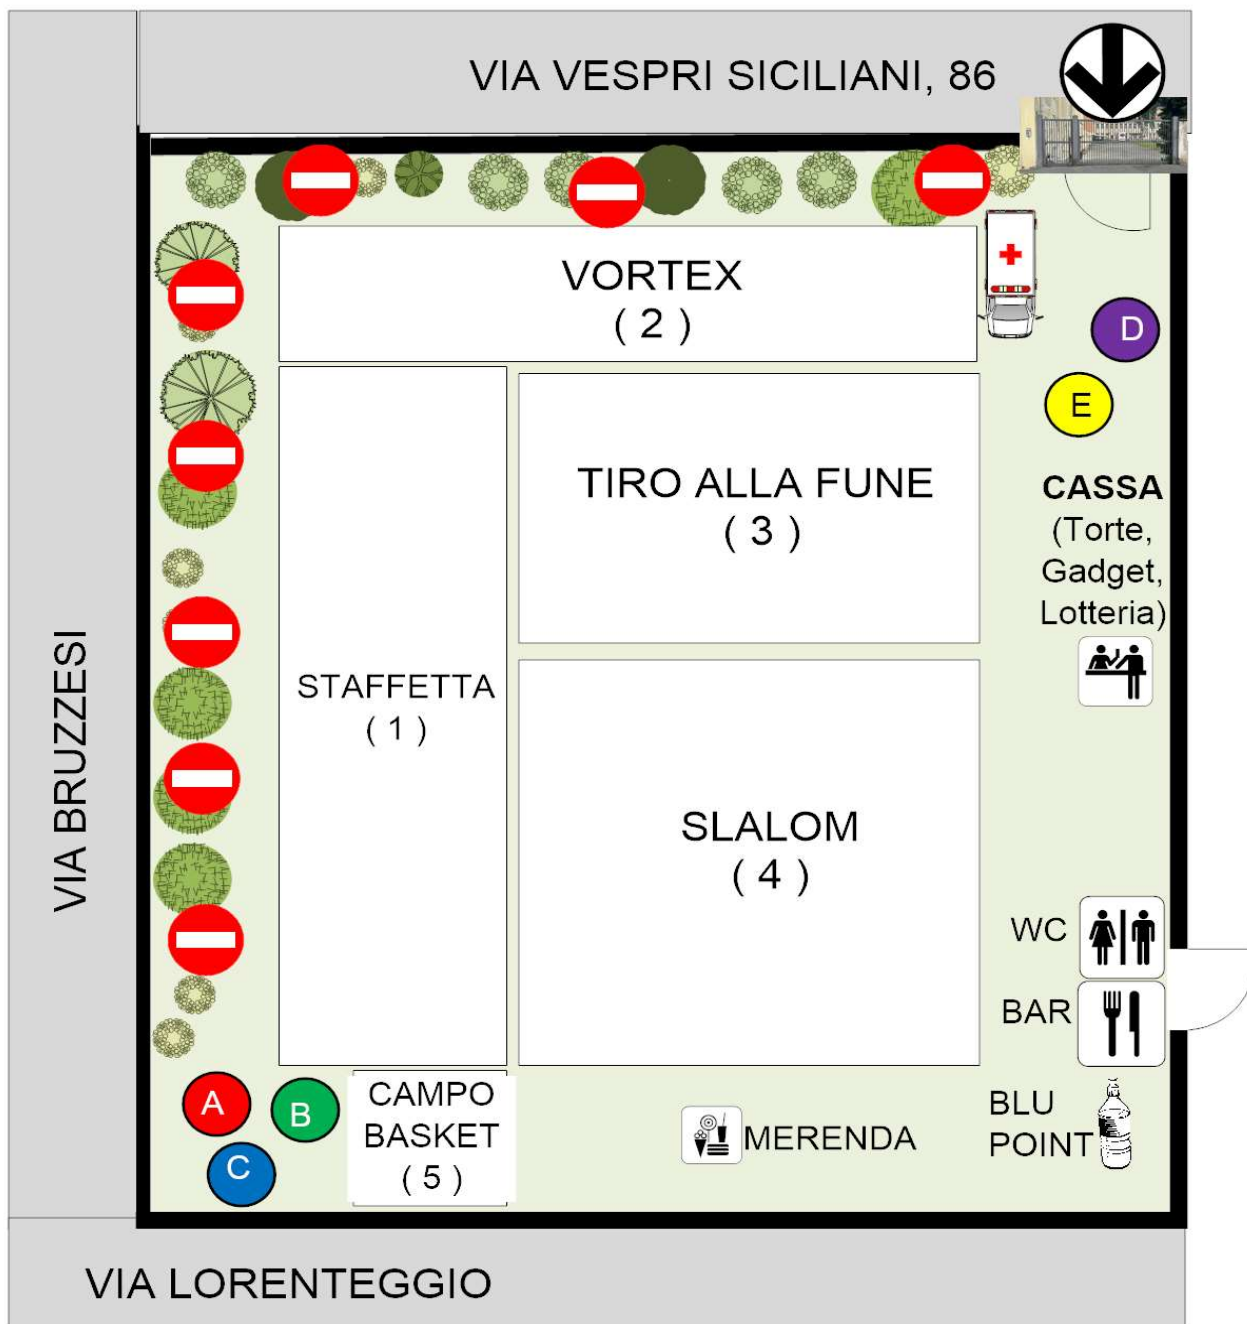

ZUARIADI 2026

INGRESSO VIA VESPRI SICILIANI 86 DALLE ORE 14,00 ALLE ORE 14,30
INIZIO DEI GIOCHI ORE 14,45

REGOLAMENTO E COMPORTAMENTO

1. Ricordiamo a tutti che la partecipazione è più importante del risultato. Ogni bambino deve sentirsi incluso, valorizzato e al sicuro.
2. Non è ammesso, in nessun caso, l'ingresso ad animali di qualsiasi tipo e dimensione.
3. Ricordiamo a tutti i genitori di mantenere un tifo positivo e incoraggiante per tutti i bambini.
4. Non si interferisce con arbitri o organizzatori durante le attività. Si evitano commenti negativi o pressioni sui bambini.
5. Si rispettano gli spazi assegnati senza entrare nelle aree di gioco.
6. Ogni bambino dovrà portare con sé la **propria borraccia**, che potrà essere ricaricate dalle apposite fontanelle.

- **INGRESSO VIA VESPRI SICILIANI 86 DALLE ORE 14,00 ALLE ORE 14,30**
- **!!!!!!INIZIO DEI GIOCHI ORE 14,45!!!!!!**
- **LE TORTE POSSONO ESSERE CONSEGNATE DALLE ORE 11,00**
- **17.00/17,30 TERMINE DEI GIOCHI ED ESTRAZIONE SOTTOSCRIZIONE A PREMI**
- **PORTARE LA BORRACCIA PER LA RICARICA ACQUA**
- **SI RICORDA CHE PER UNA MIGLIORE GESTIONE DEGLI AFFLUSSI E' PREFERIBILE NON PIU' DI ½ ACCOMPAGNATORI PER ATLETA. NESSUN LIMITE A FRATELLI/SORELLE**
- **!!!!DIVIETO DI FUMARE E SVAPARE!!**
- **!!!!DIVIETO DI INGRESSO AGLI ANIMALI!!!!**